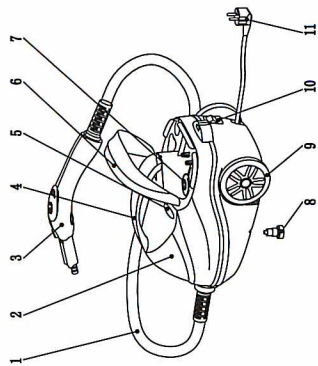

Комплектация

Паровой пистолет × 1		Утюг × 1	
Удлинительная трубка × 2		Щетка для отпаривания × 1	
Щетка для стекла × 1		Большое сопло × 1	
Щетка для пола × 1		Насадка для ковров × 1	
Щетка × 2		Держатель × 1	
Круглая щетка × 1 (Нержавеющая сталь)		Круглая щетка × 1 (Нейлон)	
Полотенце для половой щетки × 1		Чехол для отпаривания × 1	
Перематыватель шнура × 1		Мерный стаканчик × 1	

Устройство аппарата

№	Название	Функция
1	Шланг	Подача пара
2	Агрегат	Генерирование пара
3	Паровой пистолет	Присоединение насадок
4	Ручка	Перенос в руках
5	Светодиод	Сигнал рабочего режима
6	Крышка	Хранение небольших насадок
7	Резервуар для воды	Заливка воды
8	Предохранительный клапан	Стравливание пара и удаление остатков воды
9	Колесо	Облегченное перемещение
10	Выключатель	Включение и выключение питания на агрегате
11	Шнур со штепселем	Подключение к электросети